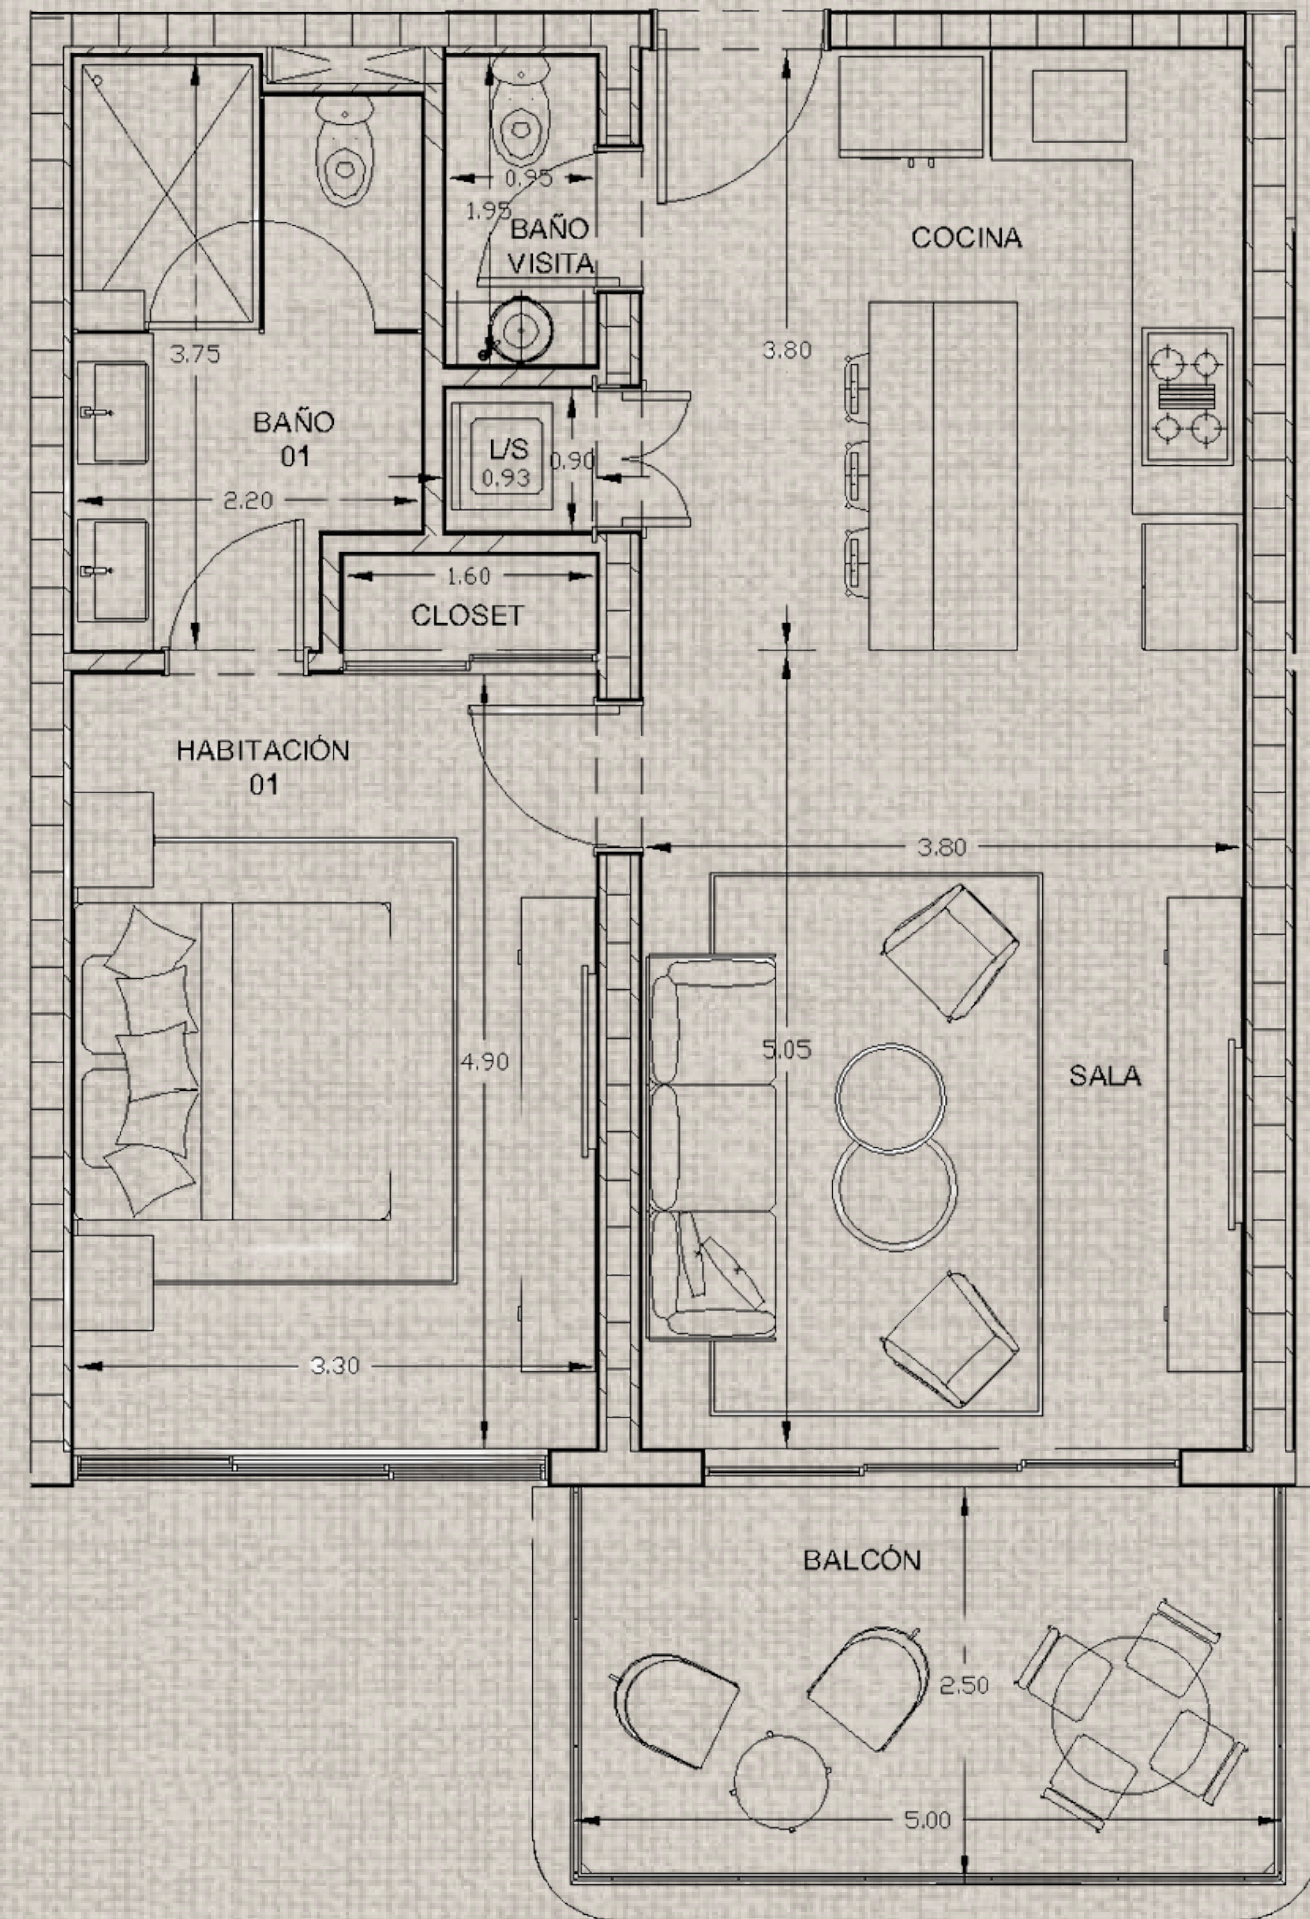

TIPOLOGIA TIPO A