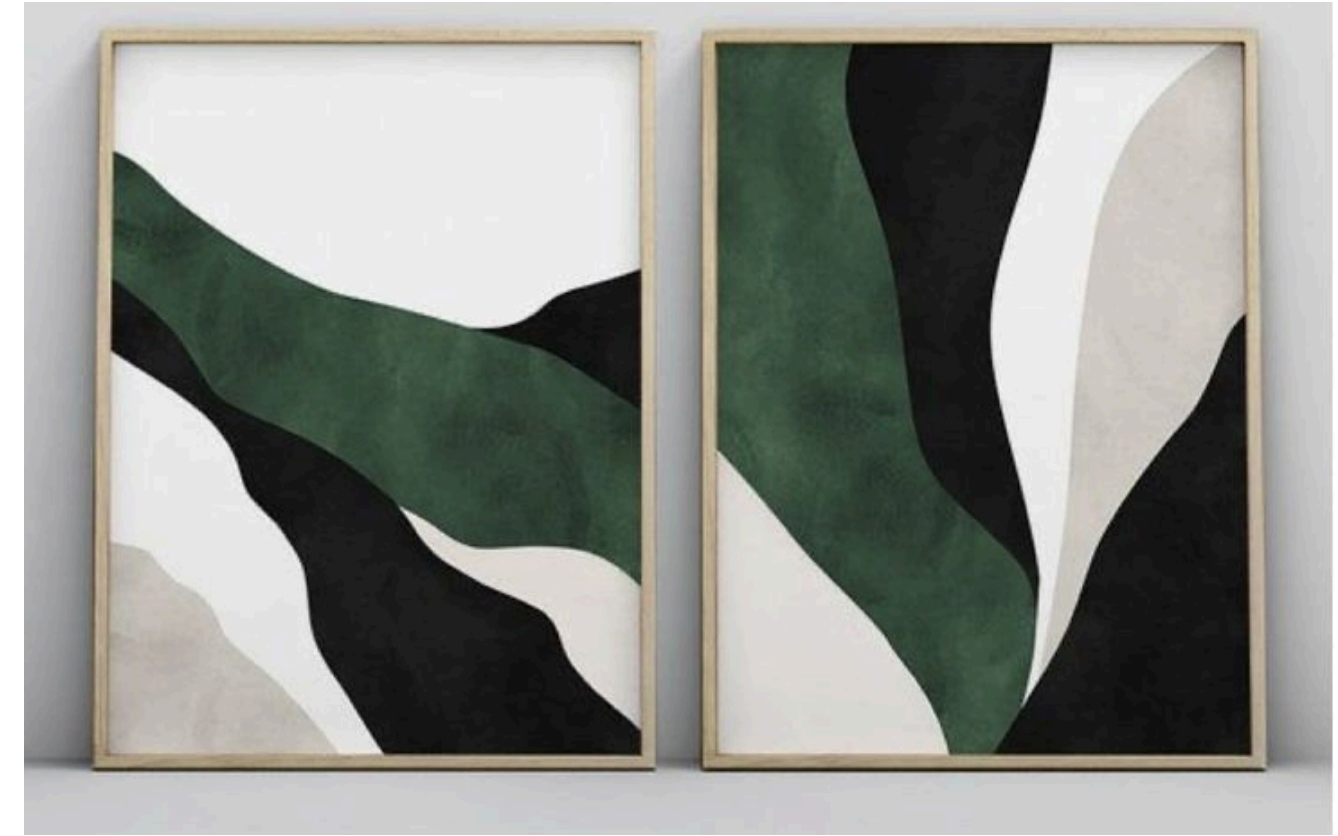

TONOS

DECORACIONES DORADAS

DECORACIONES

CUADROS

DORMITORIO

- 1 CAMA KING, CON CABEZAL CORRIDO
- 1 COLCHON KING
- 2 MESAS DE NOCHE FLOTANTE
- 1 GAVETERO DE 6 GAVETAS 160 CM X 40 CM
- 1 BUTACA
- 1 MESA LATERAL 50 CM DE DIAMETRO
- 2 LAMPARAS DE PARED(COLOCADOS EN EL CABEZAL)
- 2 CUADROS DE 60 CM X 60 CM
- CLOSET CON 2 ESTANTES, 2 GAVETAS Y UNA BARRA PARA COLGAR
- DOBLE RIEL HOTELERO CON VISILLO Y BLACK OUT