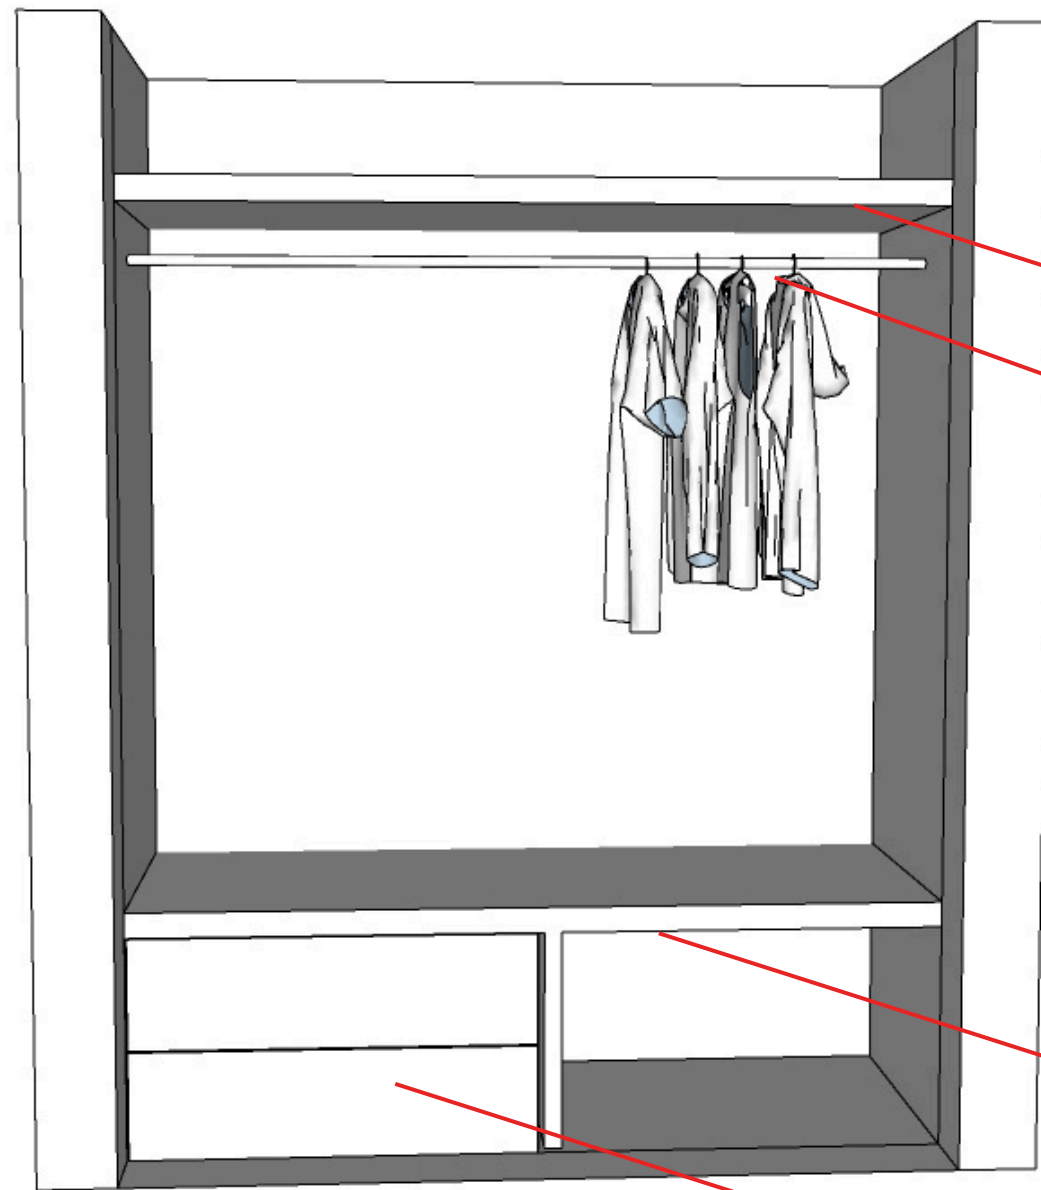

SALA

- 1 SOFA CAMA 250 X 90 CM
- 1 SET DE MESA DE CENTRO
- 1 MUEBLE DE TV 180 CM X 35 (O 40 CM)
- 2 BUTACAS
- 1 MESA LATERAL 50 CM
- 1 LAMPARA DE PIE
- 1 ESPEJO GRANDE
- 1 MACETERO CON PLANTA
- 1 ALFOMBRA 300 X 200 CM
- DOBLE RIEL HOTELERO CON CORTINA DE VISILLO Y CORTINA BLACK OUT

TONOS

DECORACIONES DORADAS

DECORACIONES

CUADROS

DORMITORIO

- 1 CAMA KING, CON CABEZAL CORRIDO
- 1 COLCHON KING
- 2 MESAS DE NOCHE FLOTANTE
- 1 GAVETERO DE 6 GAVETAS 160 CM X 40 CM
- 1 BUTACA
- 1 MESA LATERAL 50 CM DE DIAMETRO
- 2 LAMPARAS DE PARED(COLOCADOS EN EL CABEZAL)
- 2 CUADROS DE 60 CM X 60 CM
- CLOSET CON 2 ESTANTES, 2 GAVETAS Y UNA BARRA PARA COLGAR
- DOBLE RIEL HOTELERO CON VISILLO Y BLACK OUT

TONOS

DIMENSIONES

MESA DE NOCHE

BUTACA DE MADERA Y MIMBRE

GAVERO DE 6 GAVETAS

50 CM

TONOS

LA LAMPARA VA PCOLOCADA AL CABEZAL
PASA LA CABLERIA POR ESTE Y SE
CONECTA AL TOMACORRIENTE.

CLOSET

CLOSET CON 2 BALDAS, 2 ÇAVETAS Y UN BARRA PARA COLÇAR

BALDA ARRIBA

BARRA

BALDA ABAJO

ÇAVETAS

TONOS

TERRAZA