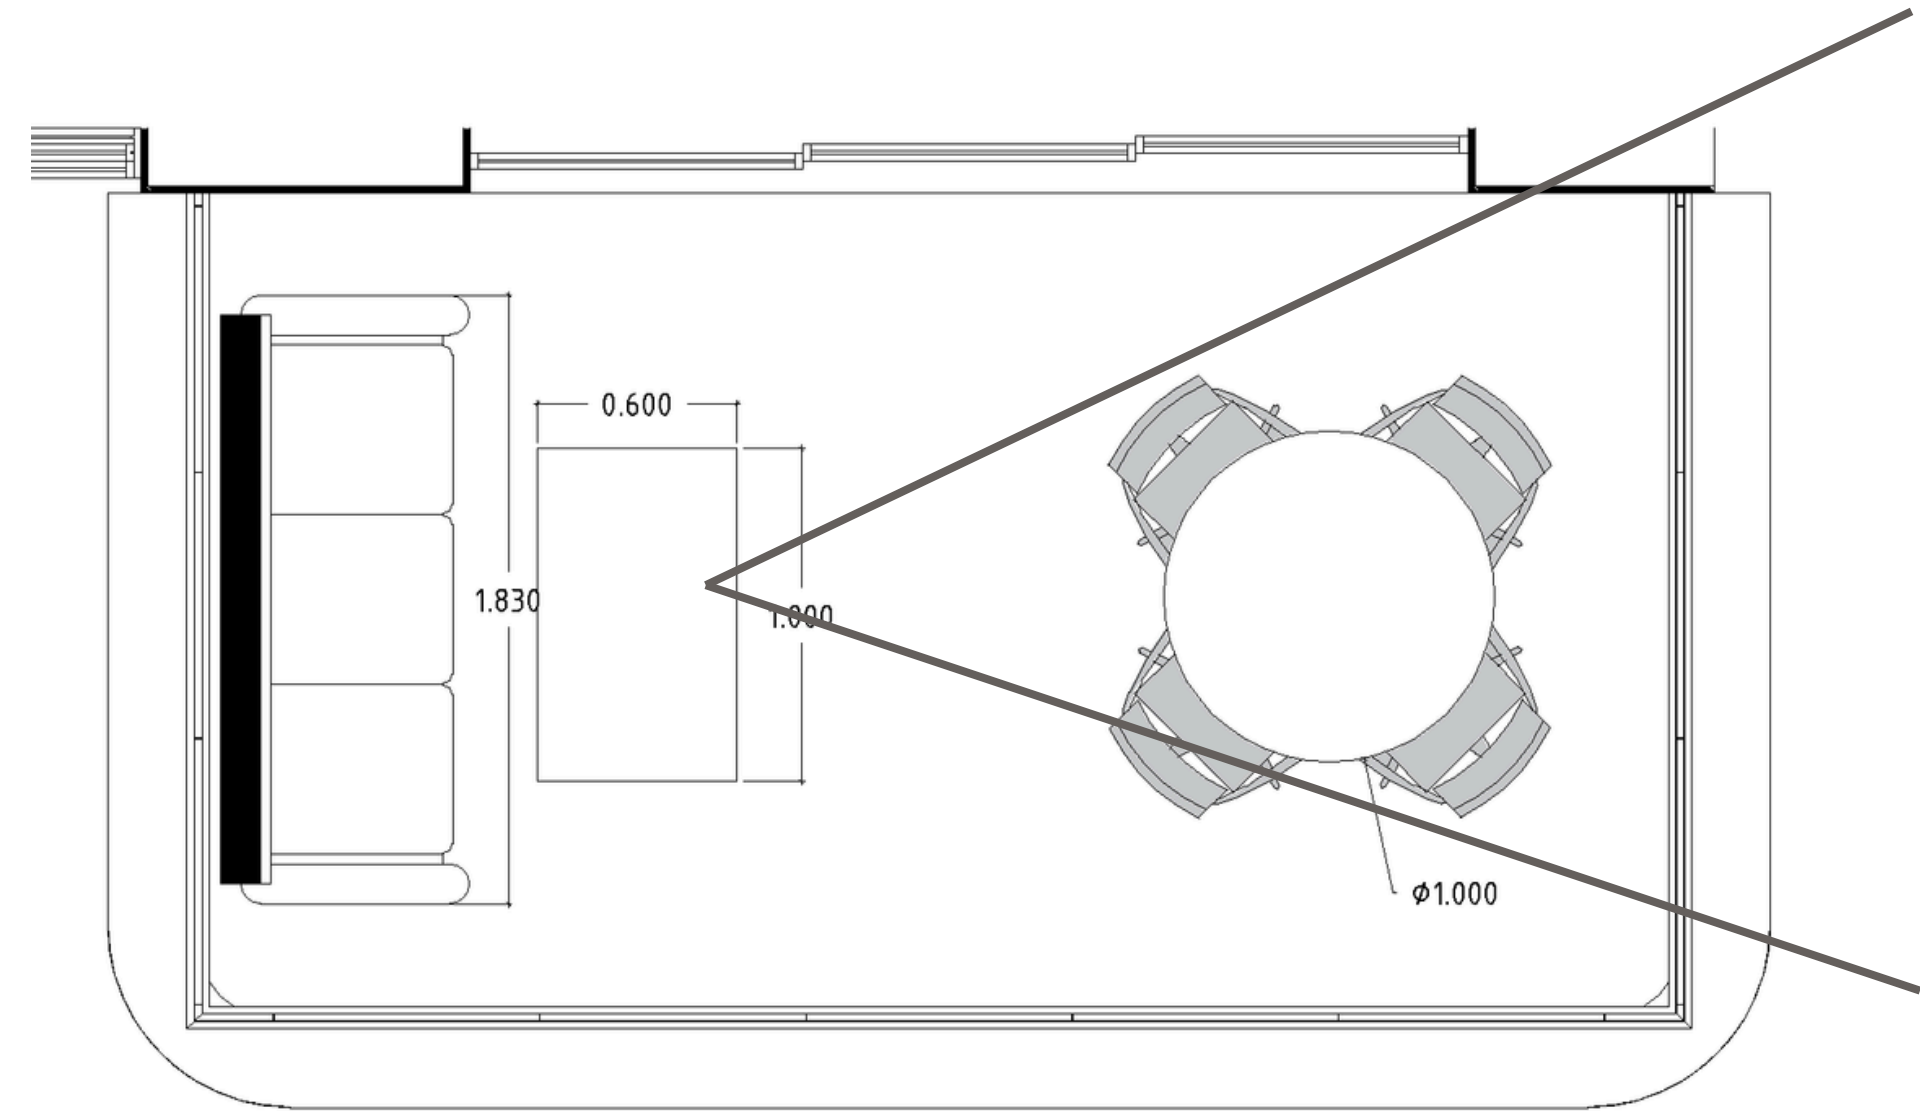

SALA

- 1 SOFA CAMA 250 X 90 CM
- 1 SET DE MESA DE CENTRO
- 1 MUEBLE DE TV 180 CM X 35 (O 40 CM)
- 2 BUTACAS
- 1 MESA LATERAL 50 CM
- 1 LAMPARA DE PIE
- 1 ESPEJO GRANDE
- 1 MACETERO CON PLANTA
- 1 ALFOMBRA 300 X 200 CM
- DOBLE RIEL HOTELERO CON CORTINA DE VISILLO Y CORTINA BLACK OUT

TONOS

DIMENSIONES

MESA DE NOCHE

BUTACA DE MADERA Y MIMBRE

GAVERO DE 6 GAVETAS

50 CM

TONOS

LA LAMPARA VA PCOLOCADA AL CABEZAL
PASA LA CABLERIA POR ESTE Y SE
CONECTA AL TOMACORRIENTE.

- 1 SOFA DE EXTERIOR
- 1 MESA DE CENTRO 100 CM X 60 CM
- 1 MESA DE COMEDOR 100 CM DE DIAMETRO
- 4 SILLAS DE COMEDOR
- 1 DECORACION DE MESA

TONOS

CONTACTO

BAMBLUE DECO

WHATSAPP

809-913-3111

TELEFONO TIENDA

809-552-0325