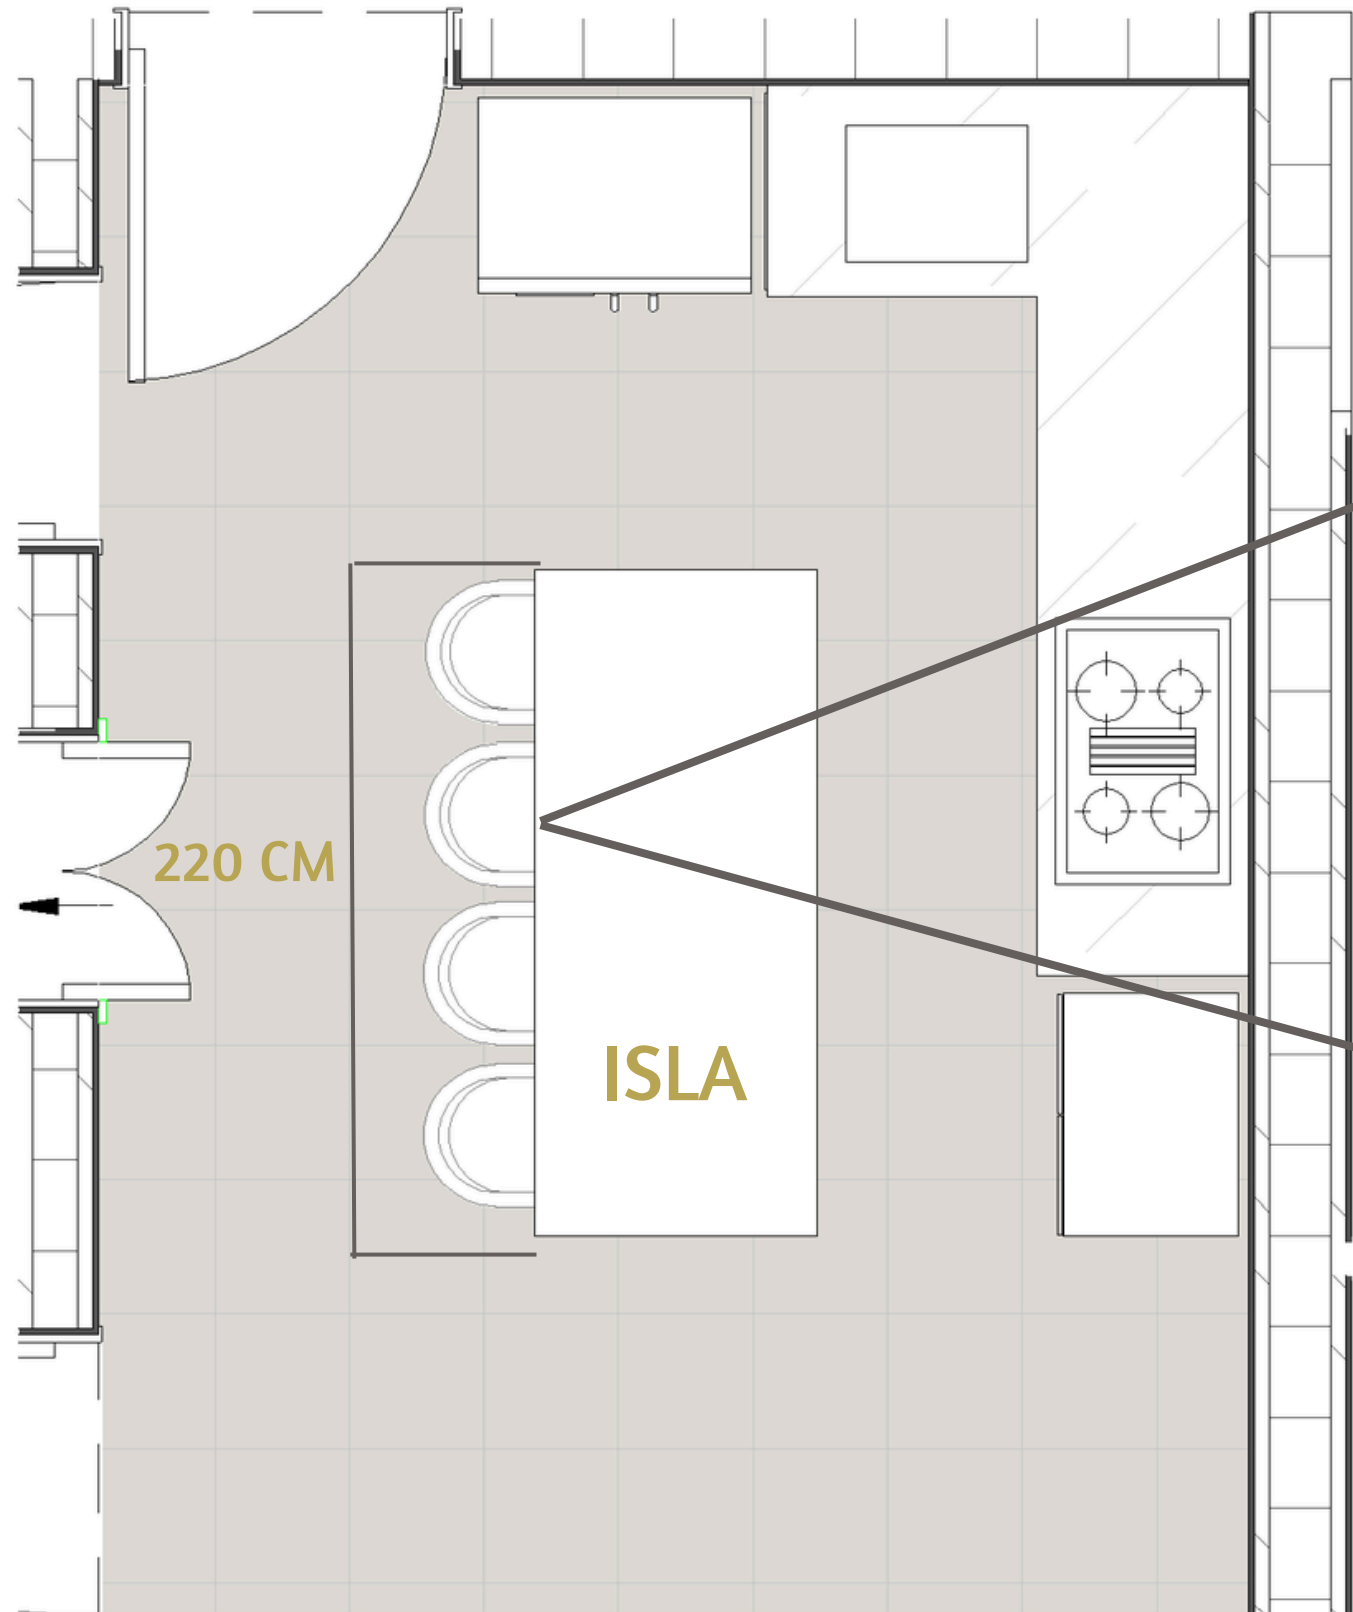

COCINA

- 4 TABURETES

TONOS