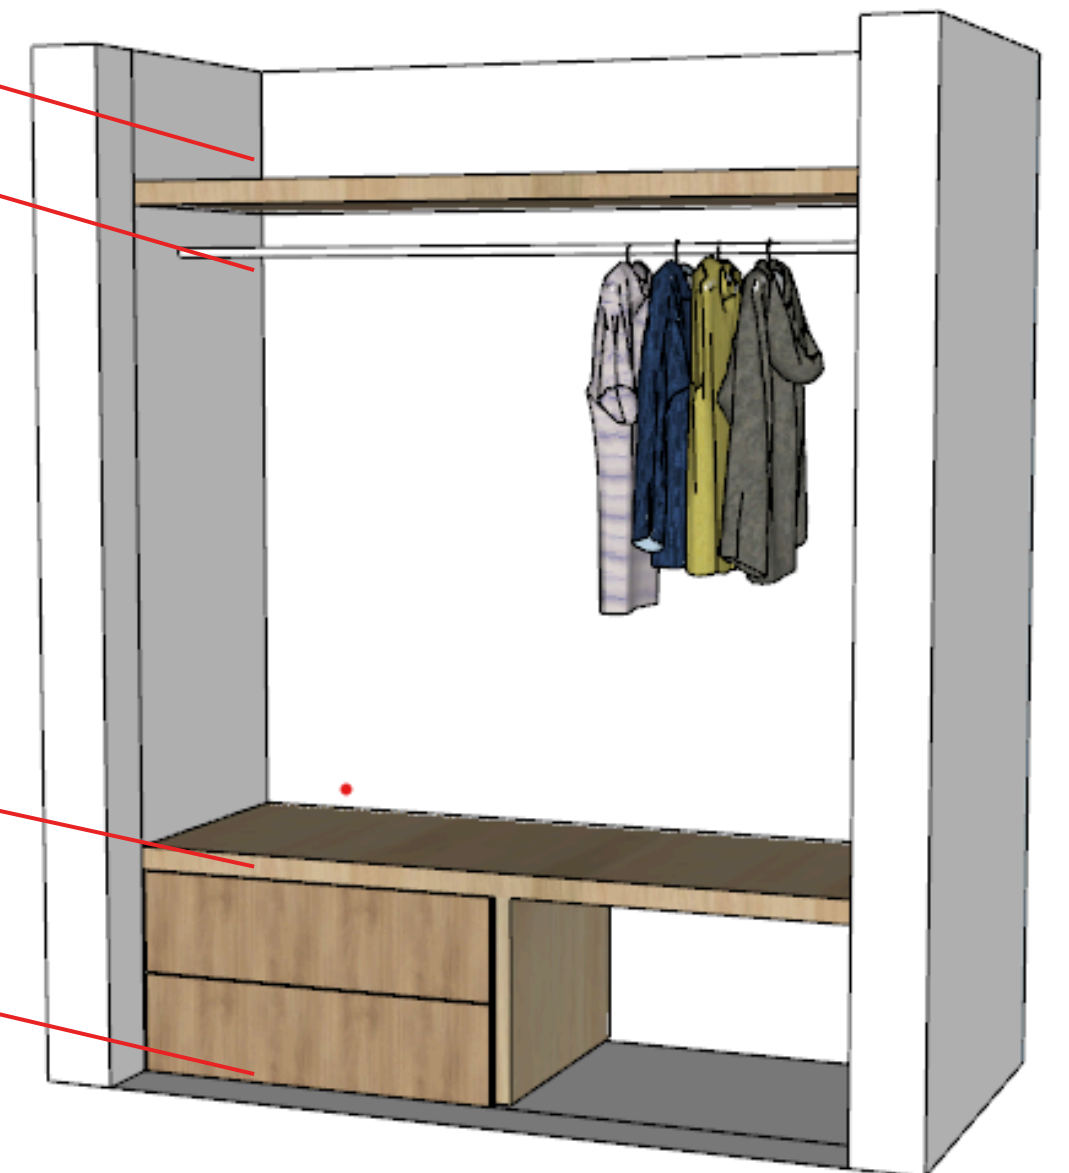

SALA

- 1 SOFA CAMA 250 X 90 CM
- 1 SET DE MESA DE CENTRO
- 1 MUEBLE DE TV 180 CM X 35 (O 40 CM)
- 2 BUTACAS
- 1 MESA LATERAL 50 CM
- 1 LAMPARA DE PIE
- 1 ESPEJO GRANDE
- 1 MACETERO CON PLANTA
- 1 ALFOMBRA 300 X 200 CM
- DOBLE RIEL HOTELERO CON CORTINA DE VISILLO Y CORTINA BLACK OUT

TONOS

DIMENSIONES

MESA DE NOCHE

BUTACA DE MADERA Y MIMBRE

GAVERO DE 6 GAVETAS

50 CM

TONOS

LA LAMPARA VA PCOLOCADA AL CABEZAL
PASA LA CABLERIA POR ESTE Y SE
CONECTA AL TOMACORRIENTE.

CLOSET

CLOSET CON 2 BALDAS, 2 ÇAVETAS Y UN BARRA PARA COLÇAR

BALDA ARRIBA

BARRA

BALDA ABAJO

ÇAVETAS

TONOS

TERRAZA