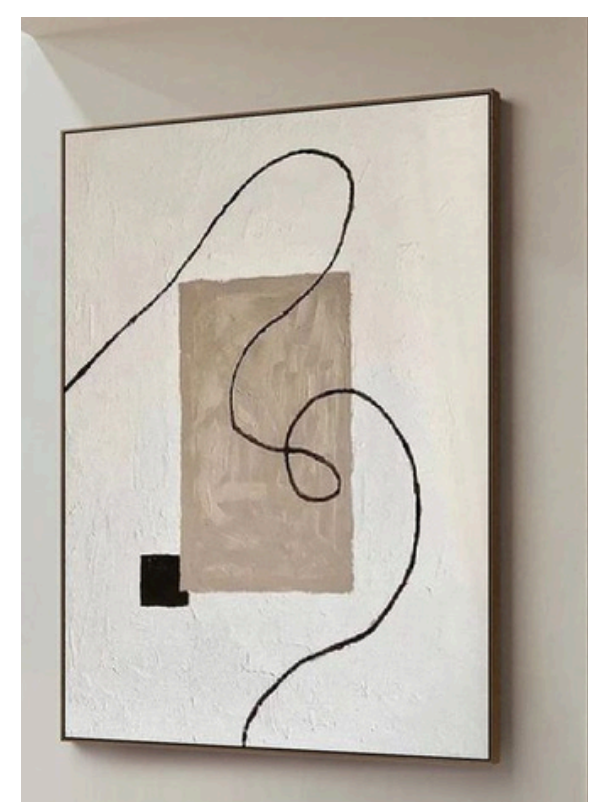

SALA

- 1 SOFA CAMA 250 X 90 CM
- 1 SET DE MESA DE CENTRO
- 1 MUEBLE DE TV 180 CM X 35 (O 40 CM)
- 2 BUTACAS
- 1 MESA LATERAL 50 CM
- 1 LAMPARA DE PIE
- 1 ESPEJO GRANDE
- 1 MACETERO CON PLANTA
- 1 ALFOMBRA 300 X 200 CM
- DOBLE RIEL HOTELERO CON CORTINA DE VISILLO Y CORTINA BLACK OUT

TONOS

DECORACIONES DORADAS

DECORACIONES

CUADROS

DORMITORIO

- 1 CAMA KING, CON CABEZAL CORRIDO
- 1 COLCHON KING
- 2 MESAS DE NOCHE FLOTANTE
- 1 GAVETERO DE 6 GAVETAS 160 CM X 40 CM
- 1 BUTACA
- 1 MESA LATERAL 50 CM DE DIAMETRO
- 2 LAMPARAS DE PARED(COLOCADOS EN EL CABEZAL)
- 2 CUADROS DE 60 CM X 60 CM
- CLOSET CON 2 ESTANTES, 2 GAVETAS Y UNA BARRA PARA COLGAR
- DOBLE RIEL HOTELERO CON VISILLO Y BLACK OUT

TONOS

DIMENSIONES

MESA DE NOCHE

BUTACA DE MADERA Y MIMBRE

GAVERO DE 6 GAVETAS

50 CM

TONOS

LA LAMPARA VA PCOLOCADA AL CABEZAL
PASA LA CABLERIA POR ESTE Y SE
CONECTA AL TOMACORRIENTE.