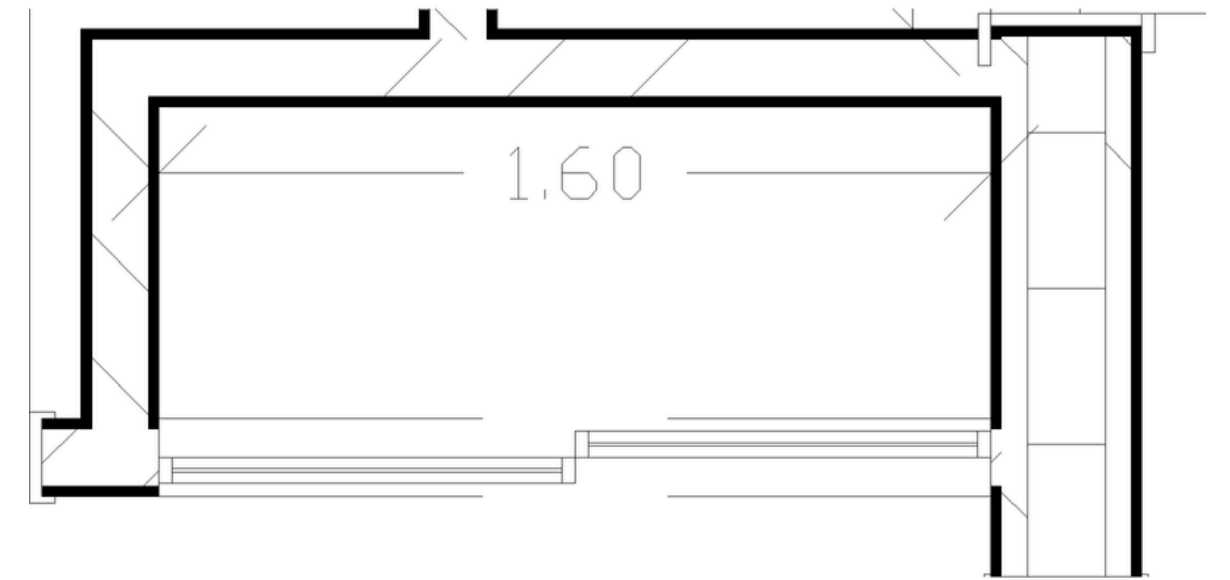

CLOSET

CLOSET CON 2 BALDAS, 2 ÇAVETAS Y UN BARRA PARA COLÇAR

BALDA ARRIBA

BARRA

BALDA ABAJO

ÇAVETAS