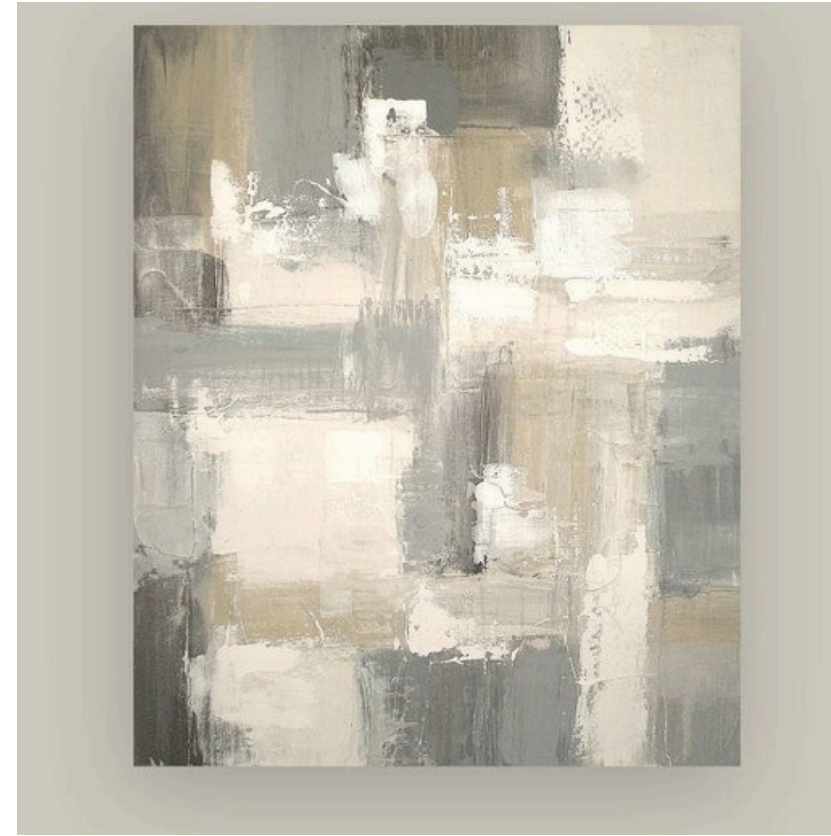

TONOS

DECORACIONES DORADAS

DECORACIONES

CUADROS

DORMITORIO

- 1 CAMA KING, CON CABEZAL CORRIDO
- 1 COLCHON KING
- 2 MESAS DE NOCHE FLOTANTE
- 1 GAVETERO DE 6 GAVETAS 160 CM X 40 CM
- 1 BUTACA
- 1 MESA LATERAL 50 CM DE DIAMETRO
- 2 LAMPARAS DE PARED(COLOCADOS EN EL CABEZAL)
- 2 CUADROS DE 60 CM X 60 CM
- CLOSET CON 2 ESTANTES, 2 GAVETAS Y UNA BARRA PARA COLGAR
- DOBLE RIEL HOTELERO CON VISILLO Y BLACK OUT