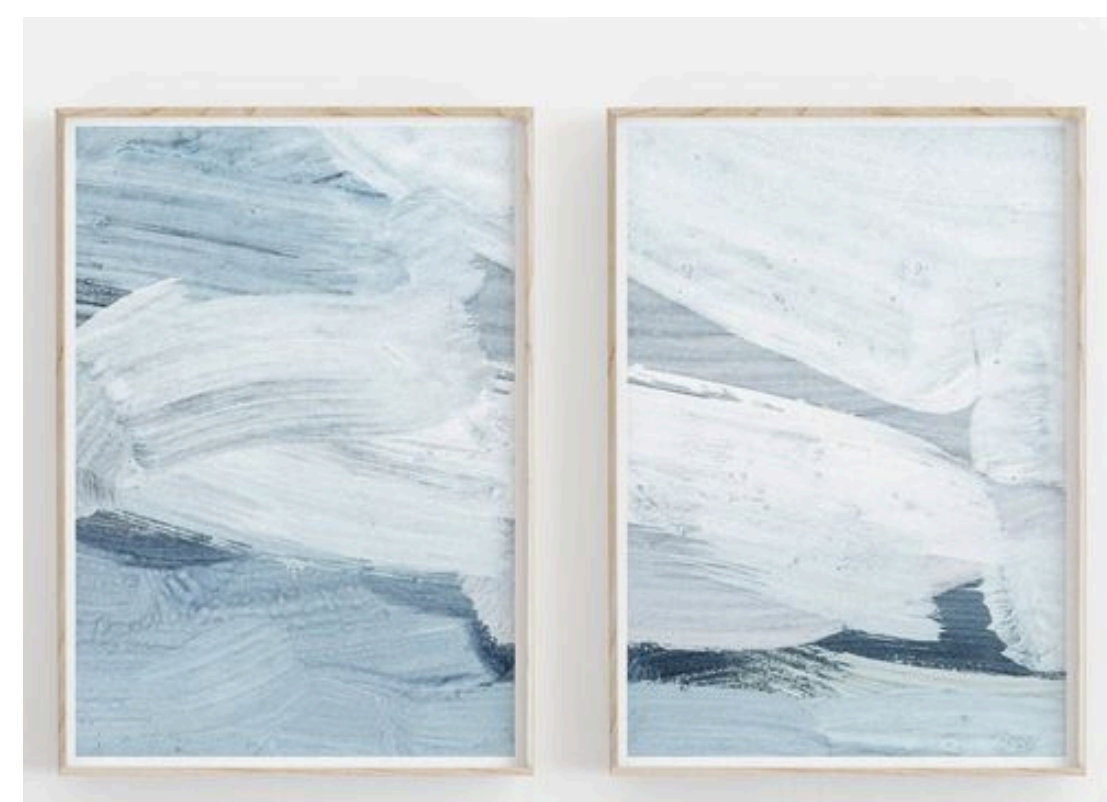

TONOS

DECORACIONES DORADAS

DECORACIONES

CUADROS

DORMITORIO

- 1 CAMA KING, CON CABEZAL CORRIDO
- 1 COLCHON KING
- 2 MESAS DE NOCHE FLOTANTE
- 1 GAVETERO DE 6 GAVETAS 160 CM X 40 CM
- 1 BUTACA
- 1 MESA LATERAL 50 CM DE DIAMETRO
- 2 LAMPARAS DE PARED(COLOCADOS EN EL CABEZAL)
- 2 CUADROS DE 60 CM X 60 CM
- CLOSET CON 2 ESTANTES, 2 GAVETAS Y UNA BARRA PARA COLGAR
- DOBLE RIEL HOTELERO CON VISILLO Y BLACK OUT