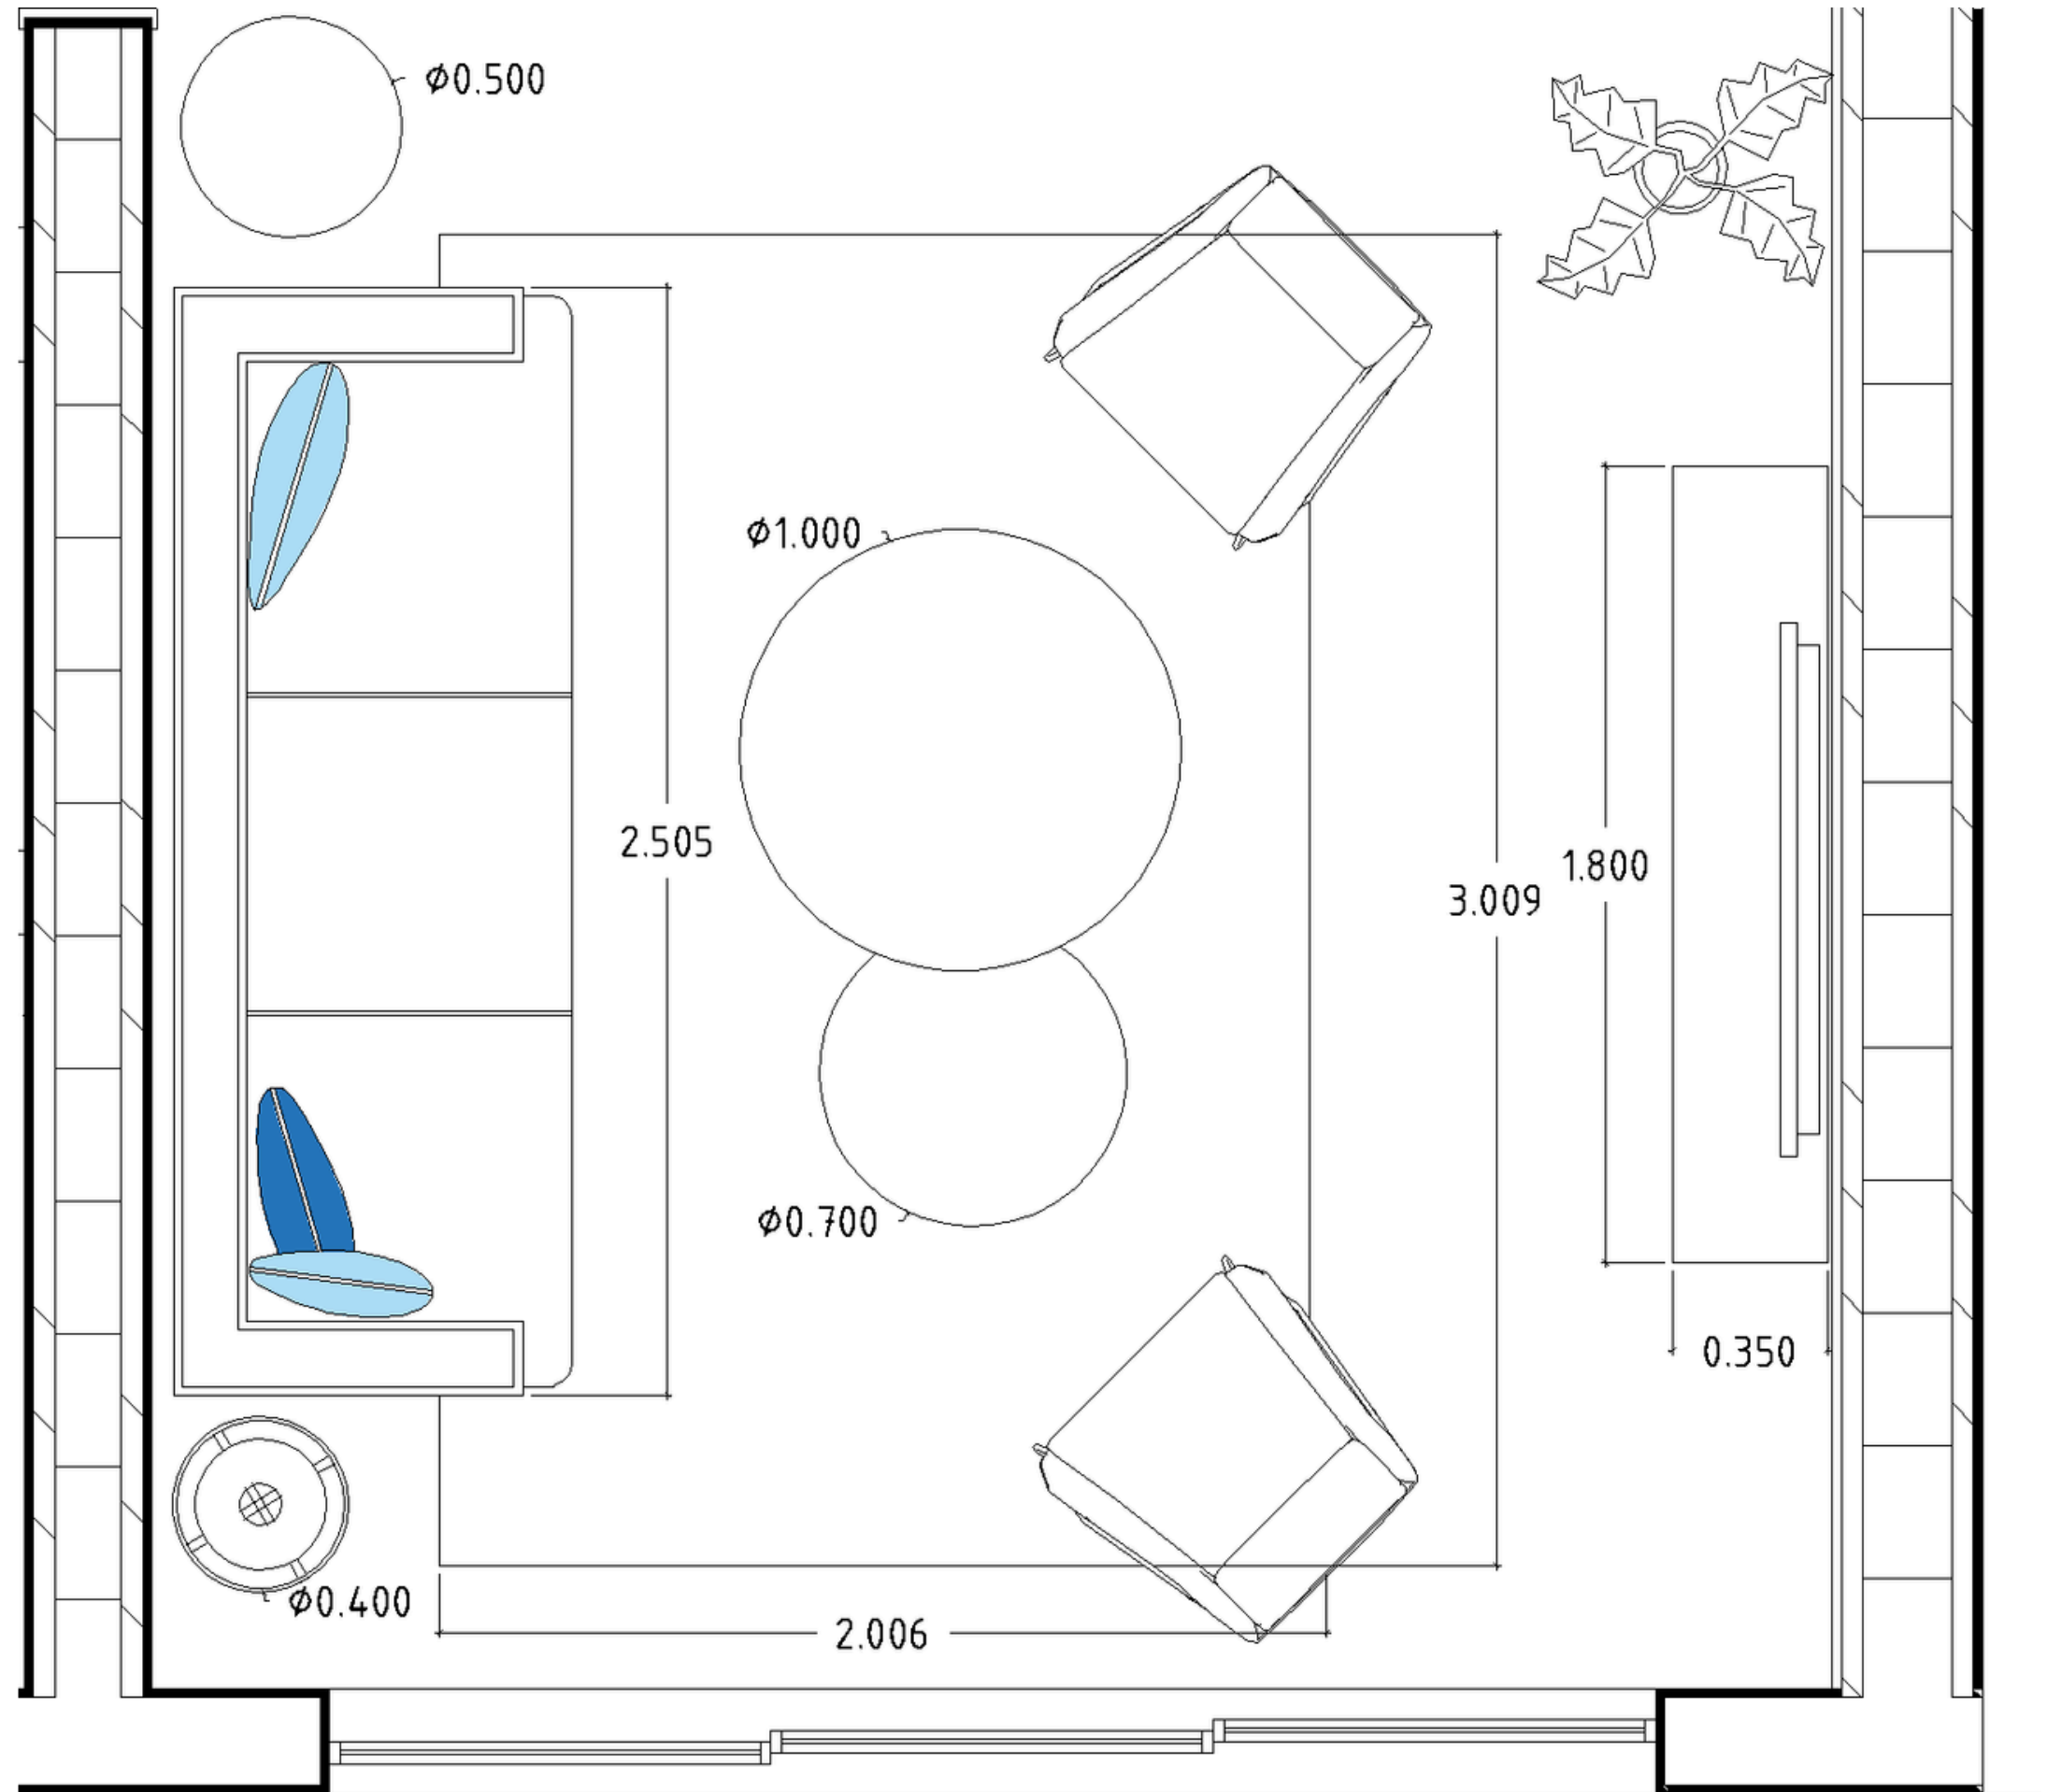

APARTAMENTO TIPO A PREMIUM

COCINA

SALA

DORMITORIO

TERRAZA

COCINA

- 4 TABURETES

TONOS

SALA

- 1 SOFA CAMA 250 X 90 CM
- 1 SET DE MESA DE CENTRO
- 1 MUEBLE DE TV 180 CM X 35 (O 40 CM)
- 2 BUTACAS
- 1 MESA LATERAL 50 CM
- 1 LAMPARA DE PIE
- 1 ESPEJO GRANDE
- 1 MACETERO CON PLANTA
- 1 ALFOMBRA 300 X 200 CM
- DOBLE RIEL HOTELERO CON CORTINA DE VISILLO Y CORTINA BLACK OUT

TONOS

DECORACIONES DORADAS

DECORACIONES

CUADROS

DORMITORIO

- 1 CAMA KING, CON CABEZAL CORRIDO
- 1 COLCHON KING
- 2 MESAS DE NOCHE FLOTANTE
- 1 GAVETERO DE 6 GAVETAS 160 CM X 40 CM
- 1 BUTACA
- 1 MESA LATERAL 50 CM DE DIAMETRO
- 2 LAMPARAS DE PARED(COLOCADOS EN EL CABEZAL)
- 2 CUADROS DE 60 CM X 60 CM
- CLOSET CON 2 ESTANTES, 2 GAVETAS Y UNA BARRA PARA COLGAR
- DOBLE RIEL HOTELERO CON VISILLO Y BLACK OUT

TONOS

DIMENSIONES

MESA DE NOCHE

BUTACA DE MADERA Y MIMBRE

GAVERO DE 6 GAVETAS

50 CM

TONOS

LA LAMPARA VA PCOLOCADA AL CABEZAL
PASA LA CABLERIA POR ESTE Y SE
CONECTA AL TOMACORRIENTE.