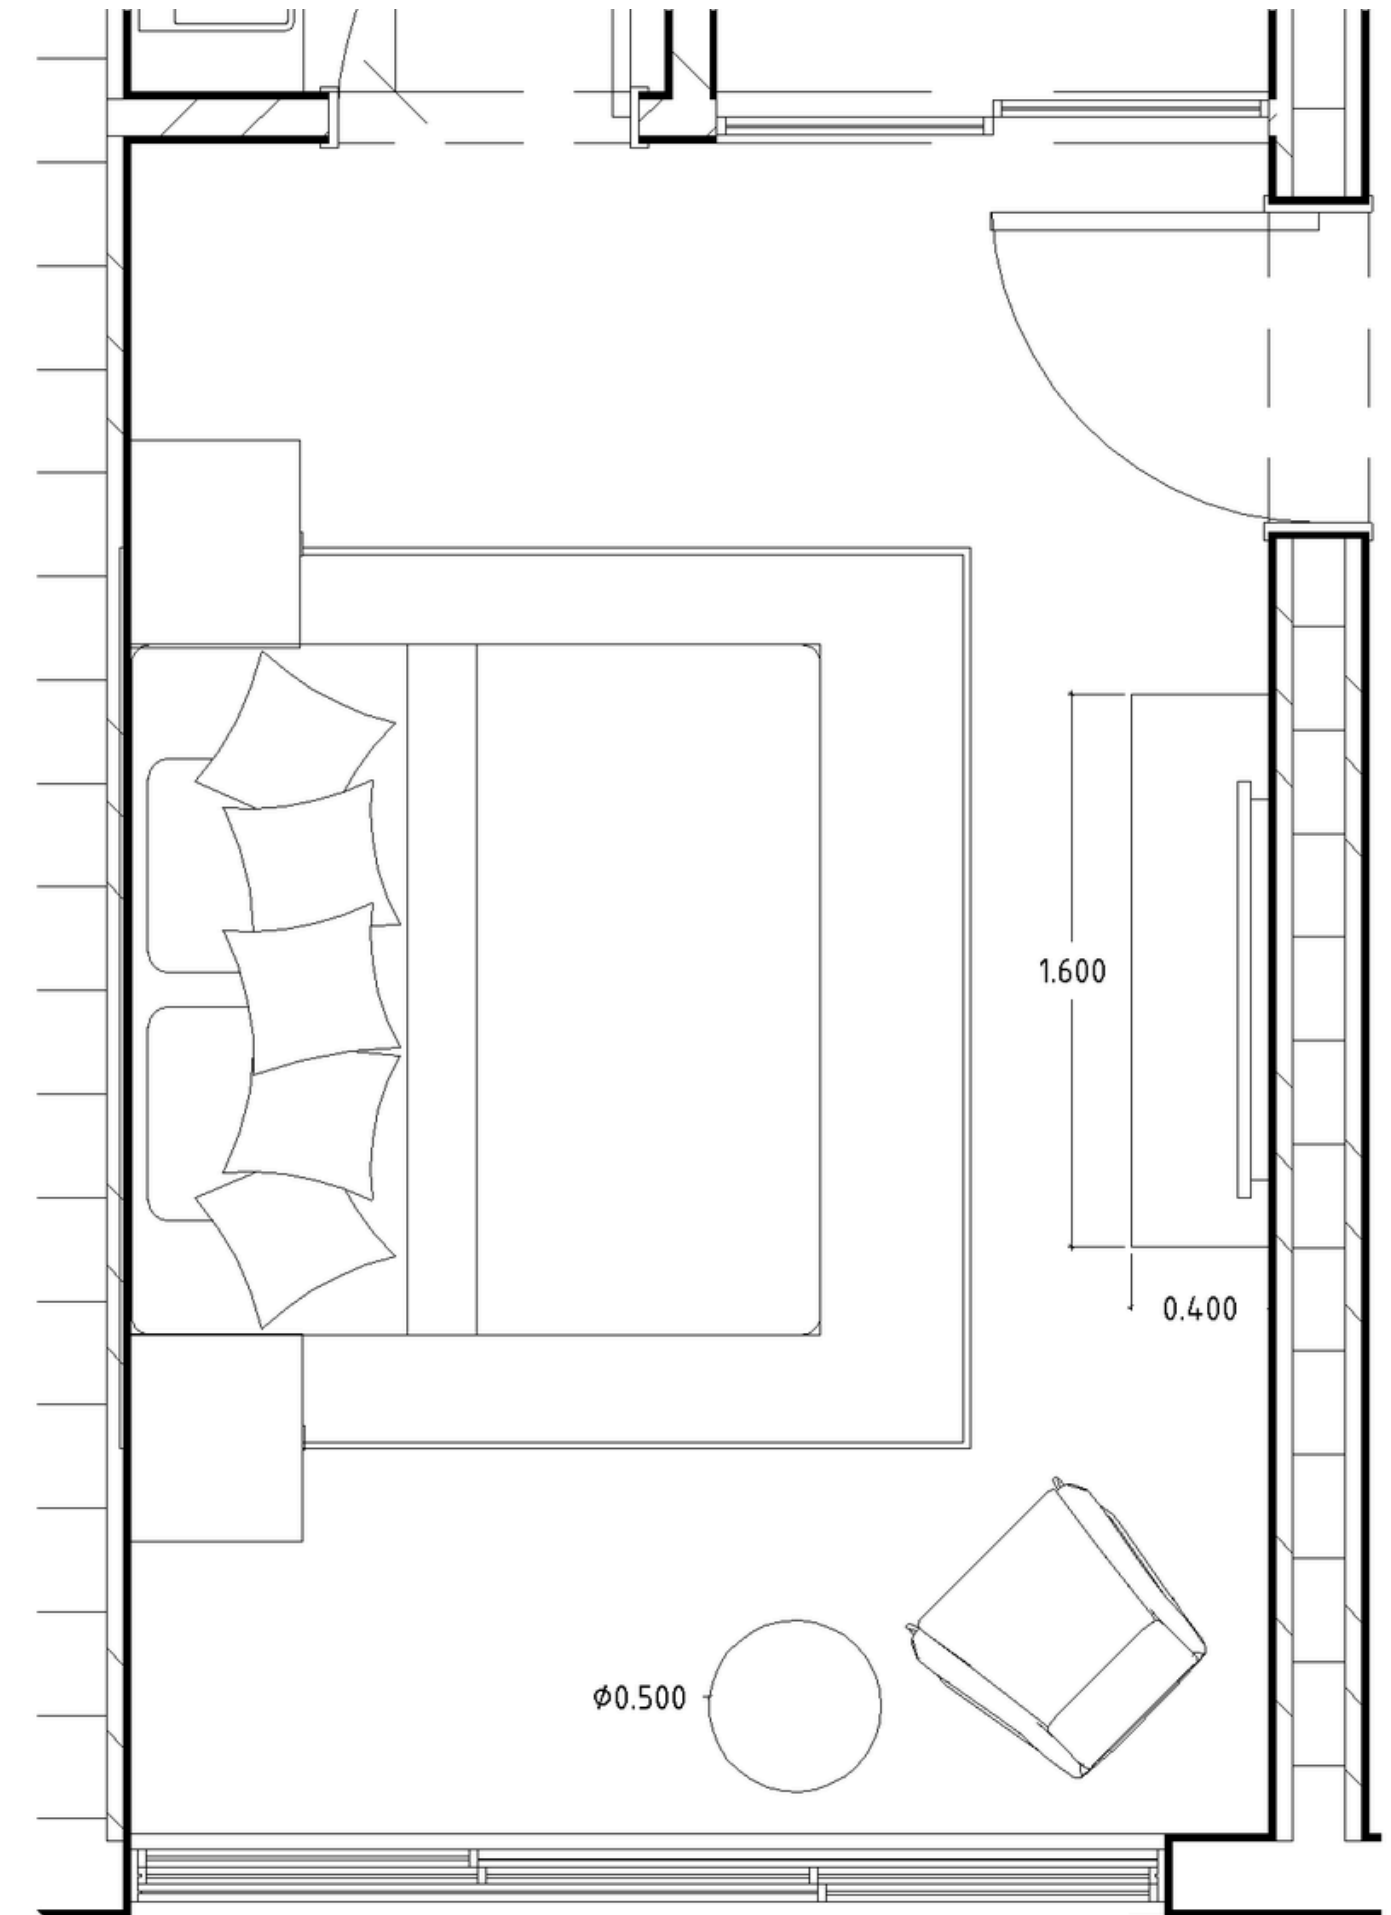

SALA

- 1 SOFA CAMA 250 X 90 CM
- 1 SET DE MESA DE CENTRO
- 1 MUEBLE DE TV 180 CM X 35 (O 40 CM)
- 2 BUTACAS
- 1 MESA LATERAL 50 CM
- 1 LAMPARA DE PIE
- 1 ESPEJO GRANDE
- 1 MACETERO CON PLANTA
- 1 ALFOMBRA 300 X 200 CM
- DOBLE RIEL HOTELERO CON CORTINA DE VISILLO Y CORTINA BLACK OUT

TONOS

DECORACIONES DORADAS

DECORACIONES

CUADROS

DORMITORIO

- 1 CAMA KING, CON CABEZAL CORRIDO
- 1 COLCHON KING
- 2 MESAS DE NOCHE FLOTANTE
- 1 GAVETERO DE 6 GAVETAS 160 CM X 40 CM
- 1 BUTACA
- 1 MESA LATERAL 50 CM DE DIAMETRO
- 2 LAMPARAS DE PARED(COLOCADOS EN EL CABEZAL)
- 2 CUADROS DE 60 CM X 60 CM
- CLOSET CON 2 ESTANTES, 2 GAVETAS Y UNA BARRA PARA COLGAR
- DOBLE RIEL HOTELERO CON VISILLO Y BLACK OUT

TONOS

DIMENSIONES

MESA DE NOCHE

BUTACA DE MADERA Y MIMBRE

GAVERO DE 6 GAVETAS

50 CM

TONOS

LA LAMPARA VA PCOLOCADA AL CABEZAL
PASA LA CABLERIA POR ESTE Y SE
CONECTA AL TOMACORRIENTE.

CLOSET

CLOSET CON 2 BALDAS, 2 ÇAVETAS Y UN BARRA PARA COLÇAR

BALDA ARRIBA

BARRA

BALDA ABAJO

ÇAVETAS

TONOS

TERRAZA